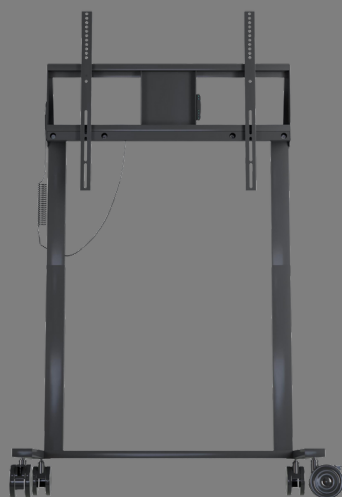

SUPPORT MOBILE

MOTORISÉ DOUBLE MÂTS

SUPPORT MOBILE POUR ÉCRAN DE 55 À 86 POUCES

ELÉVATION MOTORISÉE DE L'ÉCRAN

CHARGE MAX. 100 KG

SUPPORT MOBILE

MOTORISÉ DOUBLE MÂTS

Spécifications	
Dimensions	1036 x 737 x (1228~1728) mm
Poids Net	27,5 Kg
Amplitude d'élévation	500 mm (918~1418 mm)
Charge maximum supporté	100 Kg
Taille d'écran maximum recommandé	86"
Amplitude d'élévation	500 mm (918~1418 mm)
Mode de contrôle	Panneau de commande Boîtier de commande Logiciel
Alimentation	
	100 ~ 240 V
Accessoires fournis	
	Câble d'alimentation Câble adaptateur USB Boîtier de commande